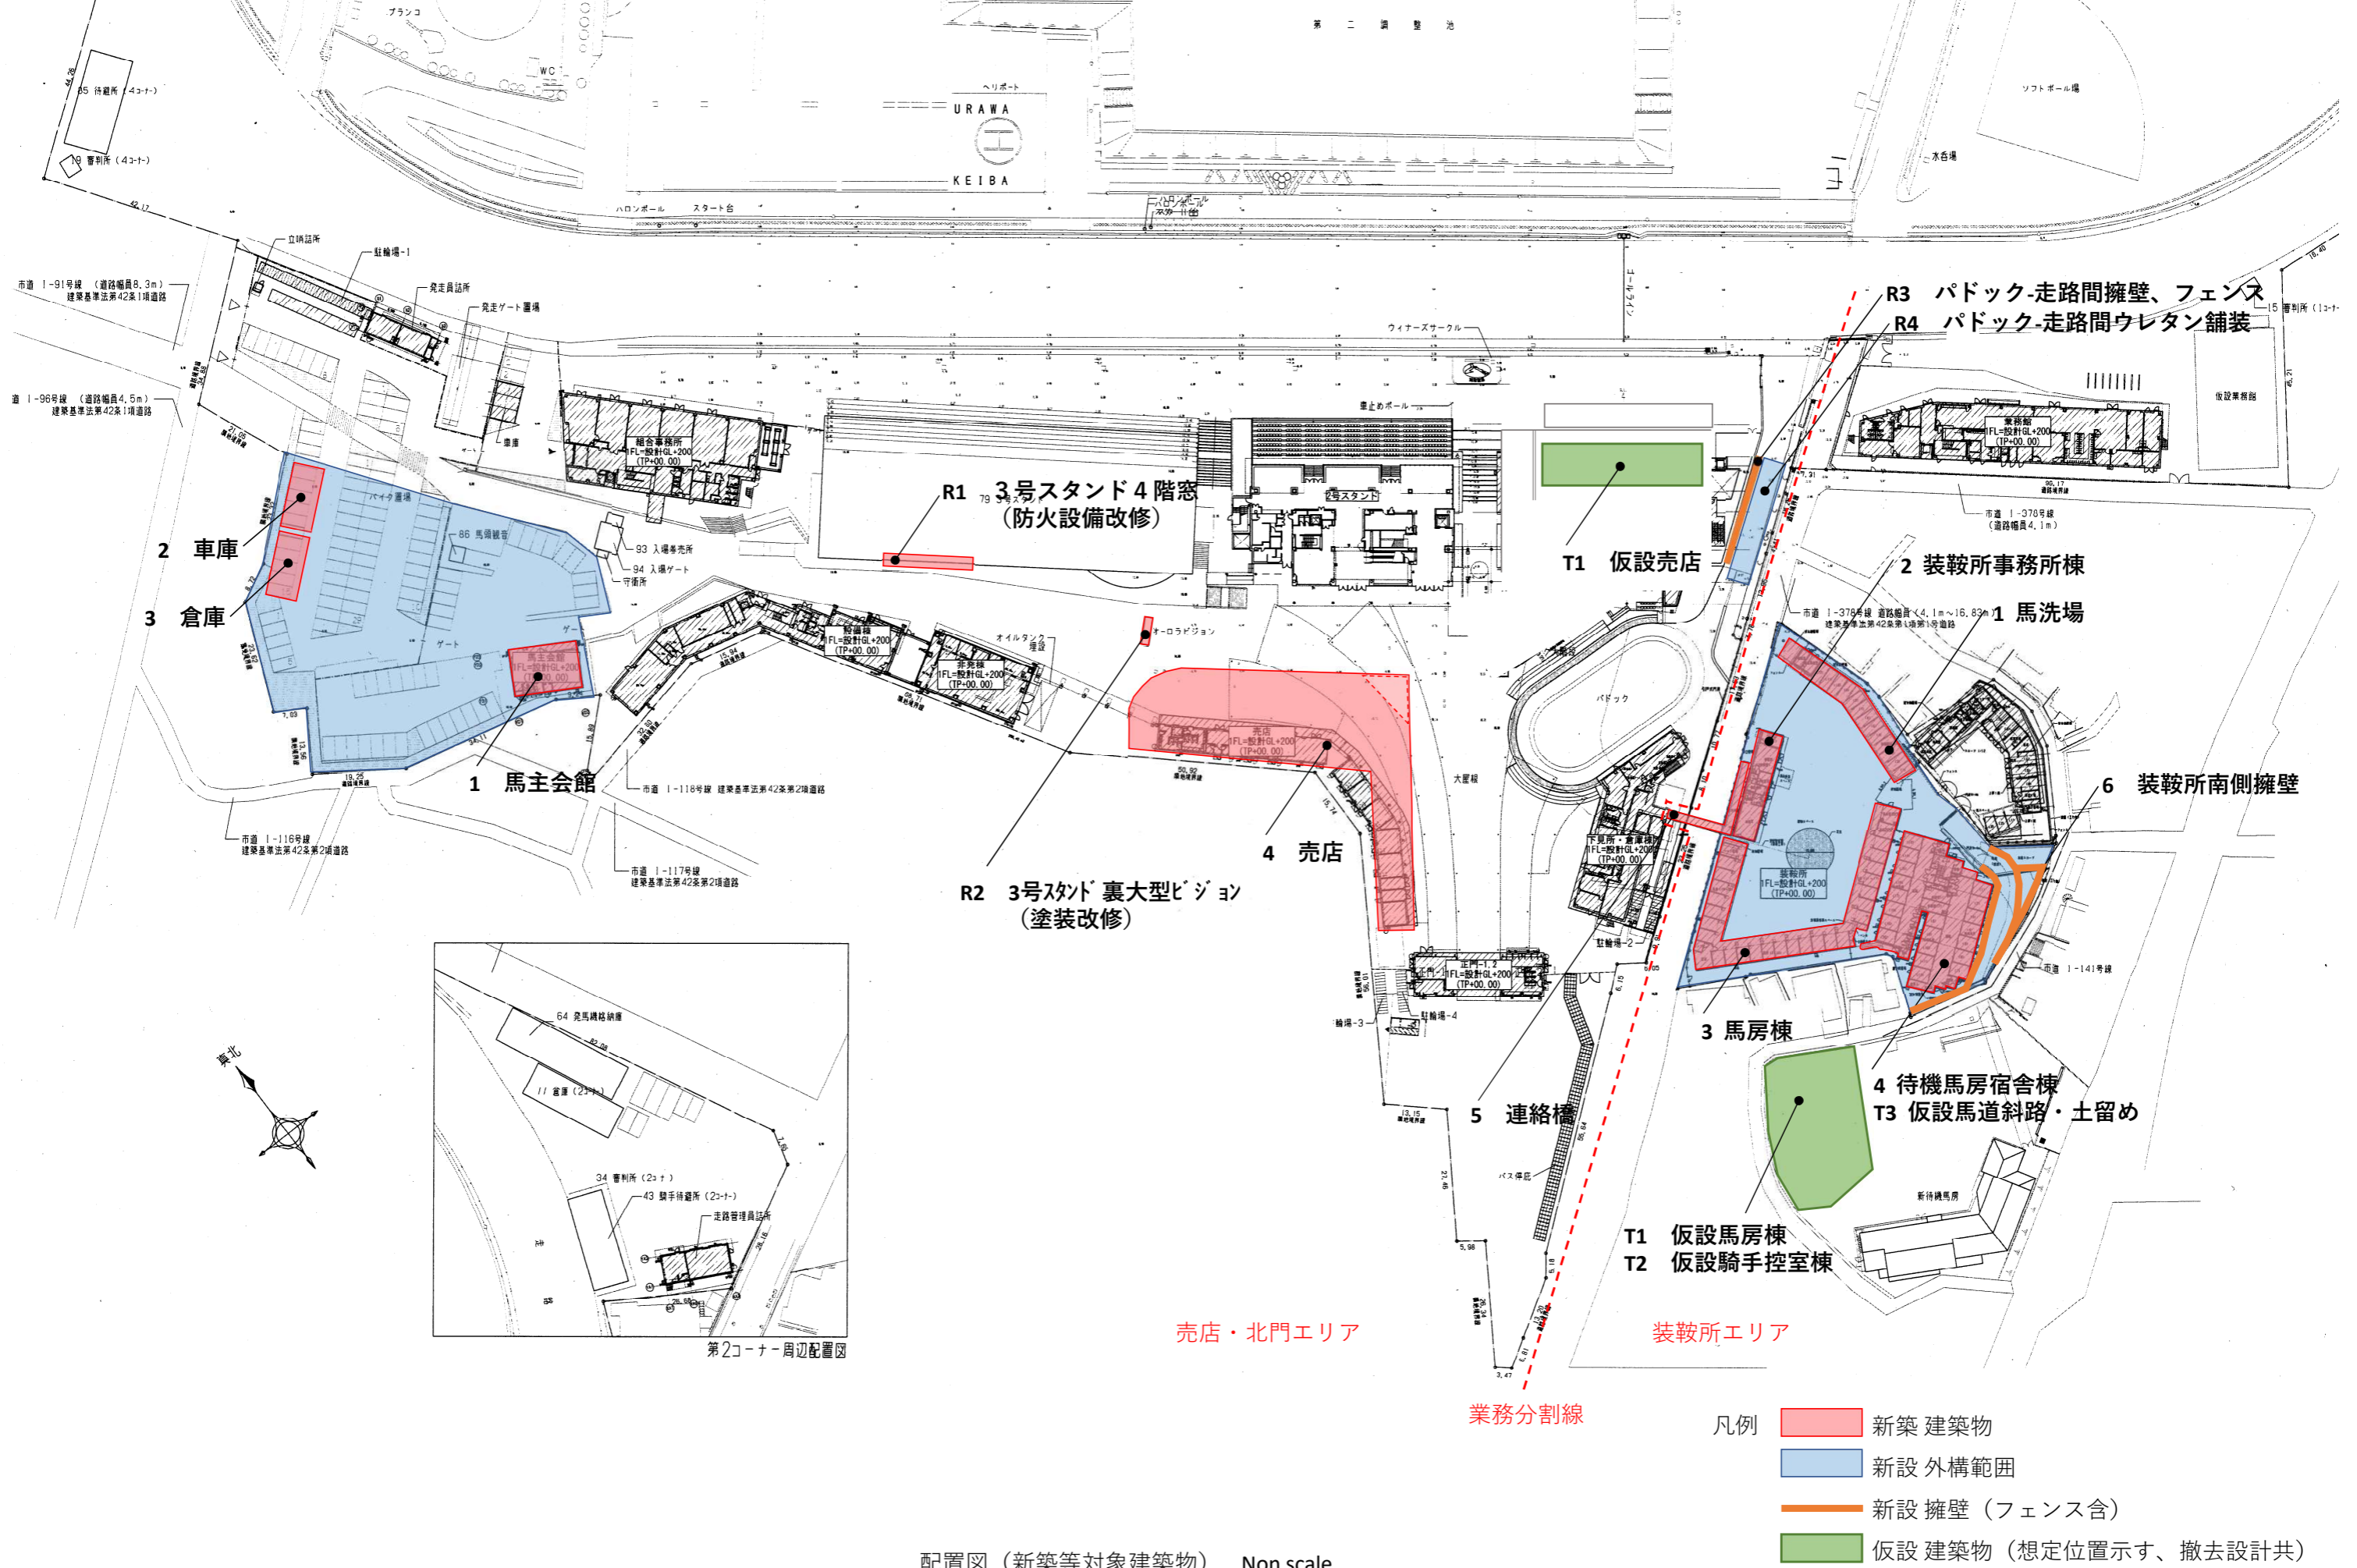

案内図 Non scale

配置図 (解体対象建築物) Non scale

※建築物に付属する機械・電気設備、工作物、フェンス、門扉、門扉及び舗装撤去を含む

配置図 (新築等対象建築物) Non scale