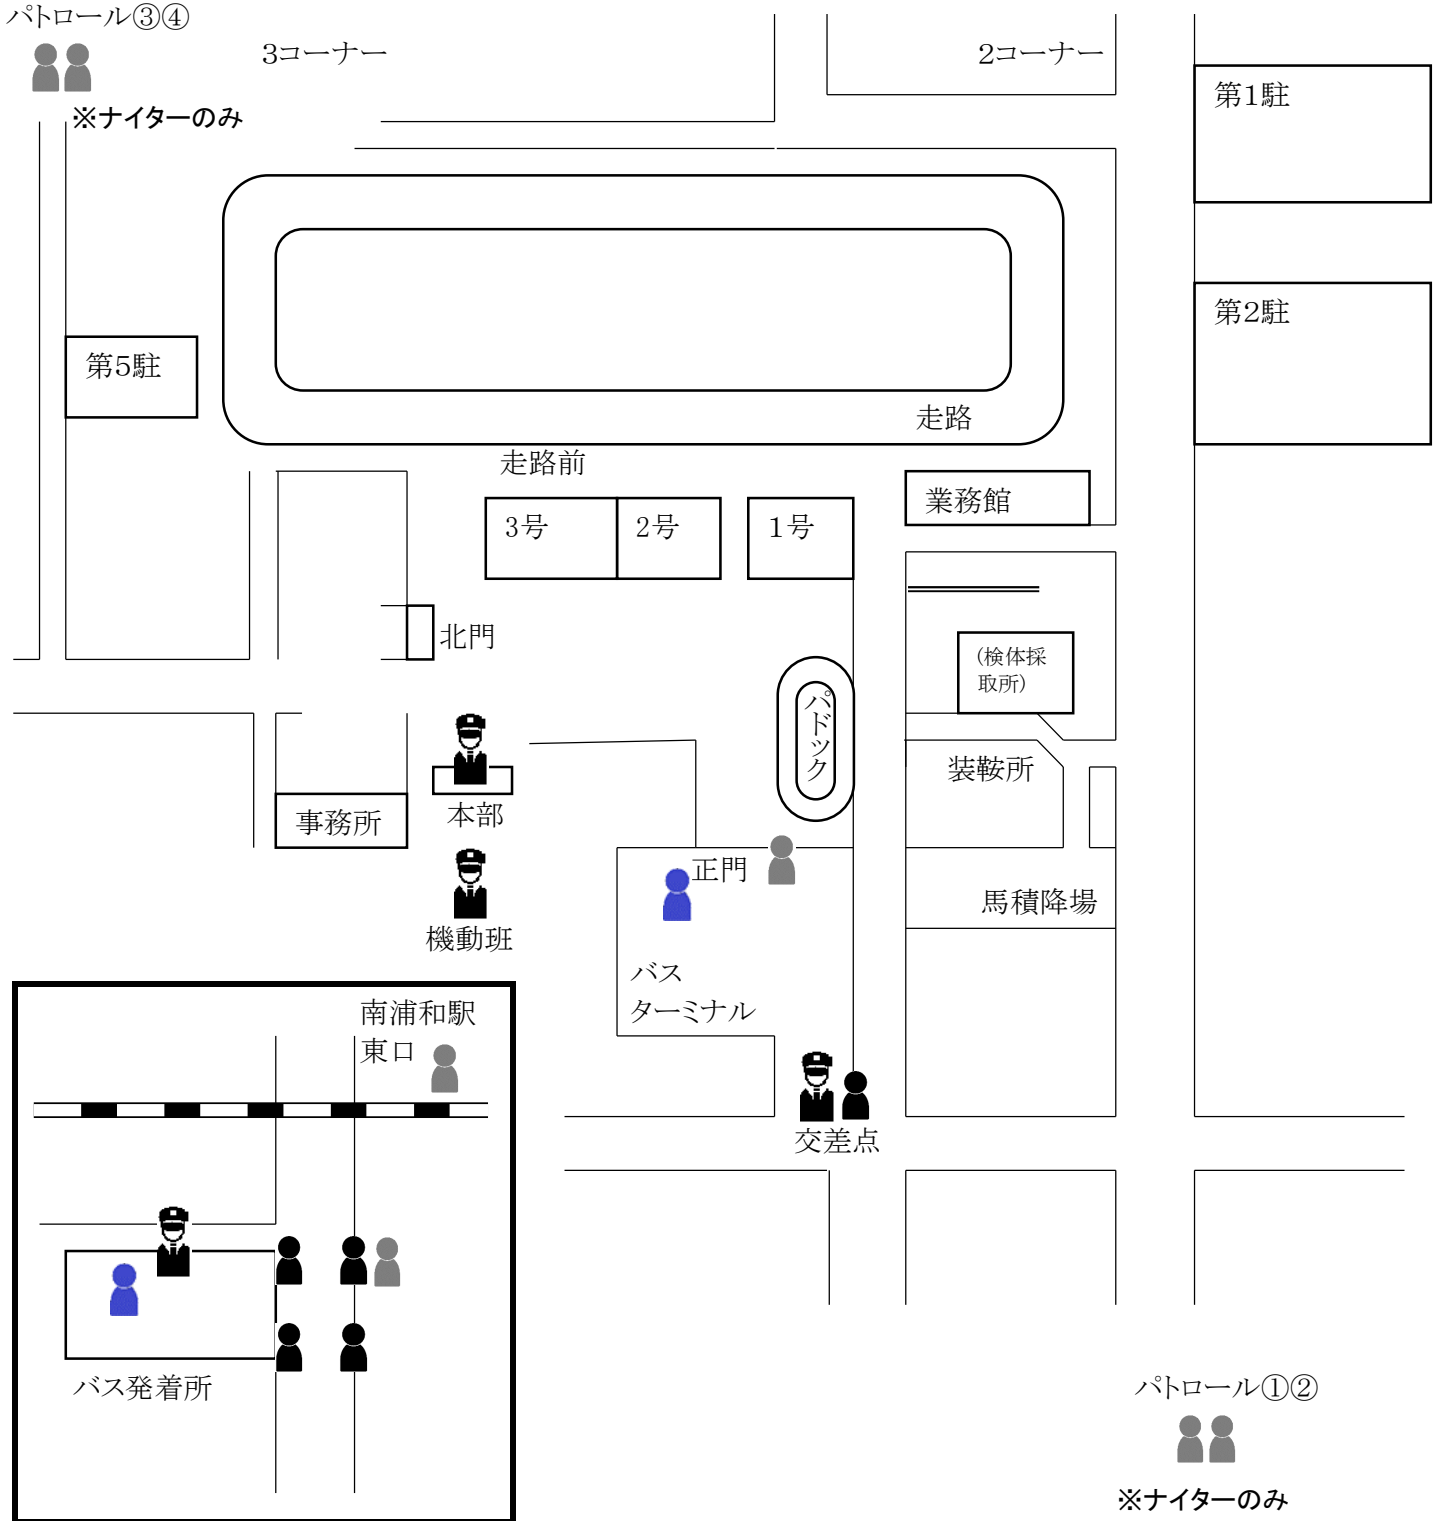

# 浦和競馬本場開催 警備員配置図

【図1】

## ● 1工区警備

正門・南浦和・装鞍所・走路外巡回

A… 4

B… 7

C… 24 (重賞日…26)

C… 4 (検温・整理要員2箇所)

# 南関東場外 警備員配置図

【図2】

### 正門・南浦和・競馬場周辺

A… 4

B… 5

C… 3 (ナイトー…7)

C… 2 (検温・整理要員2箇所)