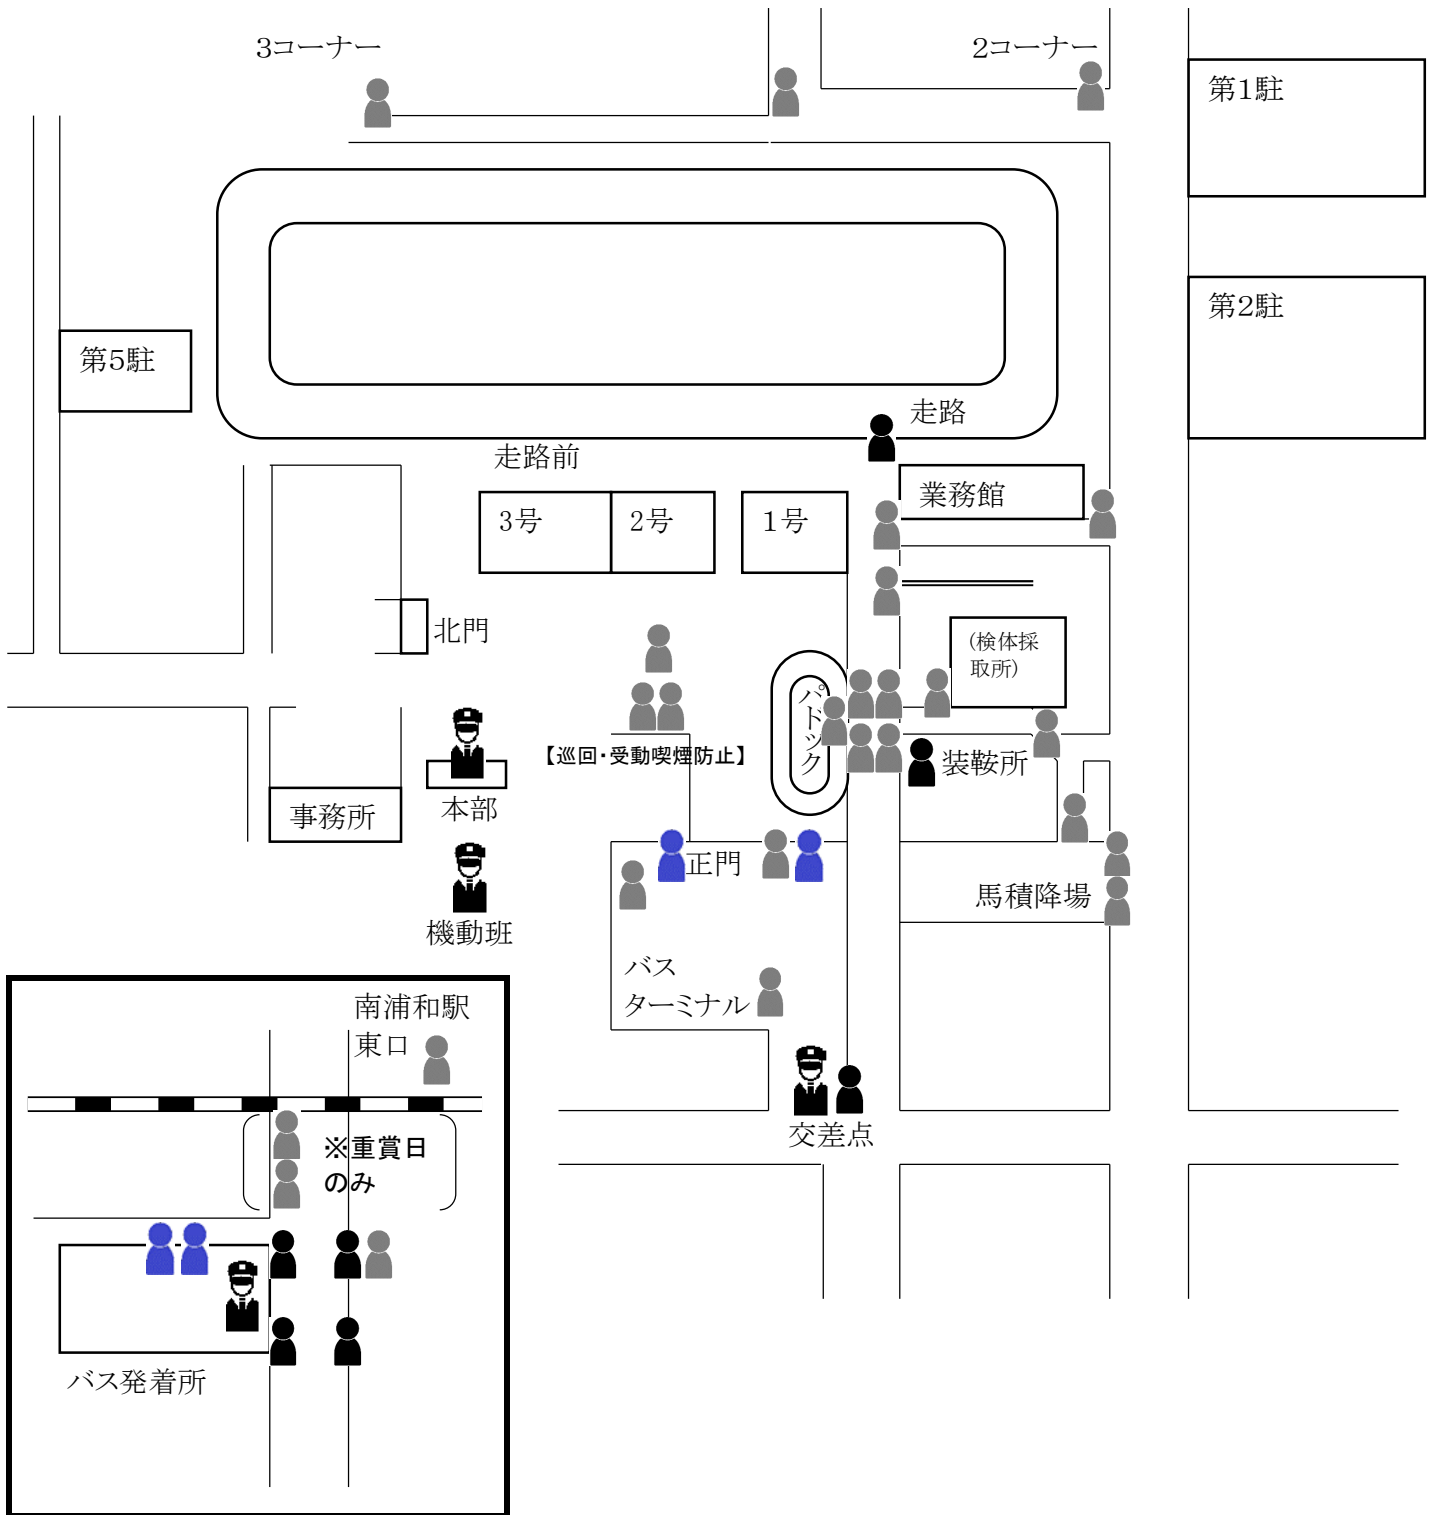

# 浦和競馬本場開催 警備員配置図

【図1】

## ● 1工区警備

正門・南浦和・装鞍所・走路外巡回

A… 4

B… 7

C… 24 (重賞日…26)

C… 4 (検温・整理要員2箇所)

### 正門・南浦和・競馬場周辺

A… 4

B… 5

C… 3 (ナイトー…7)

C… 2 (検温・整理要員2箇所)

### 正門・南浦和駅