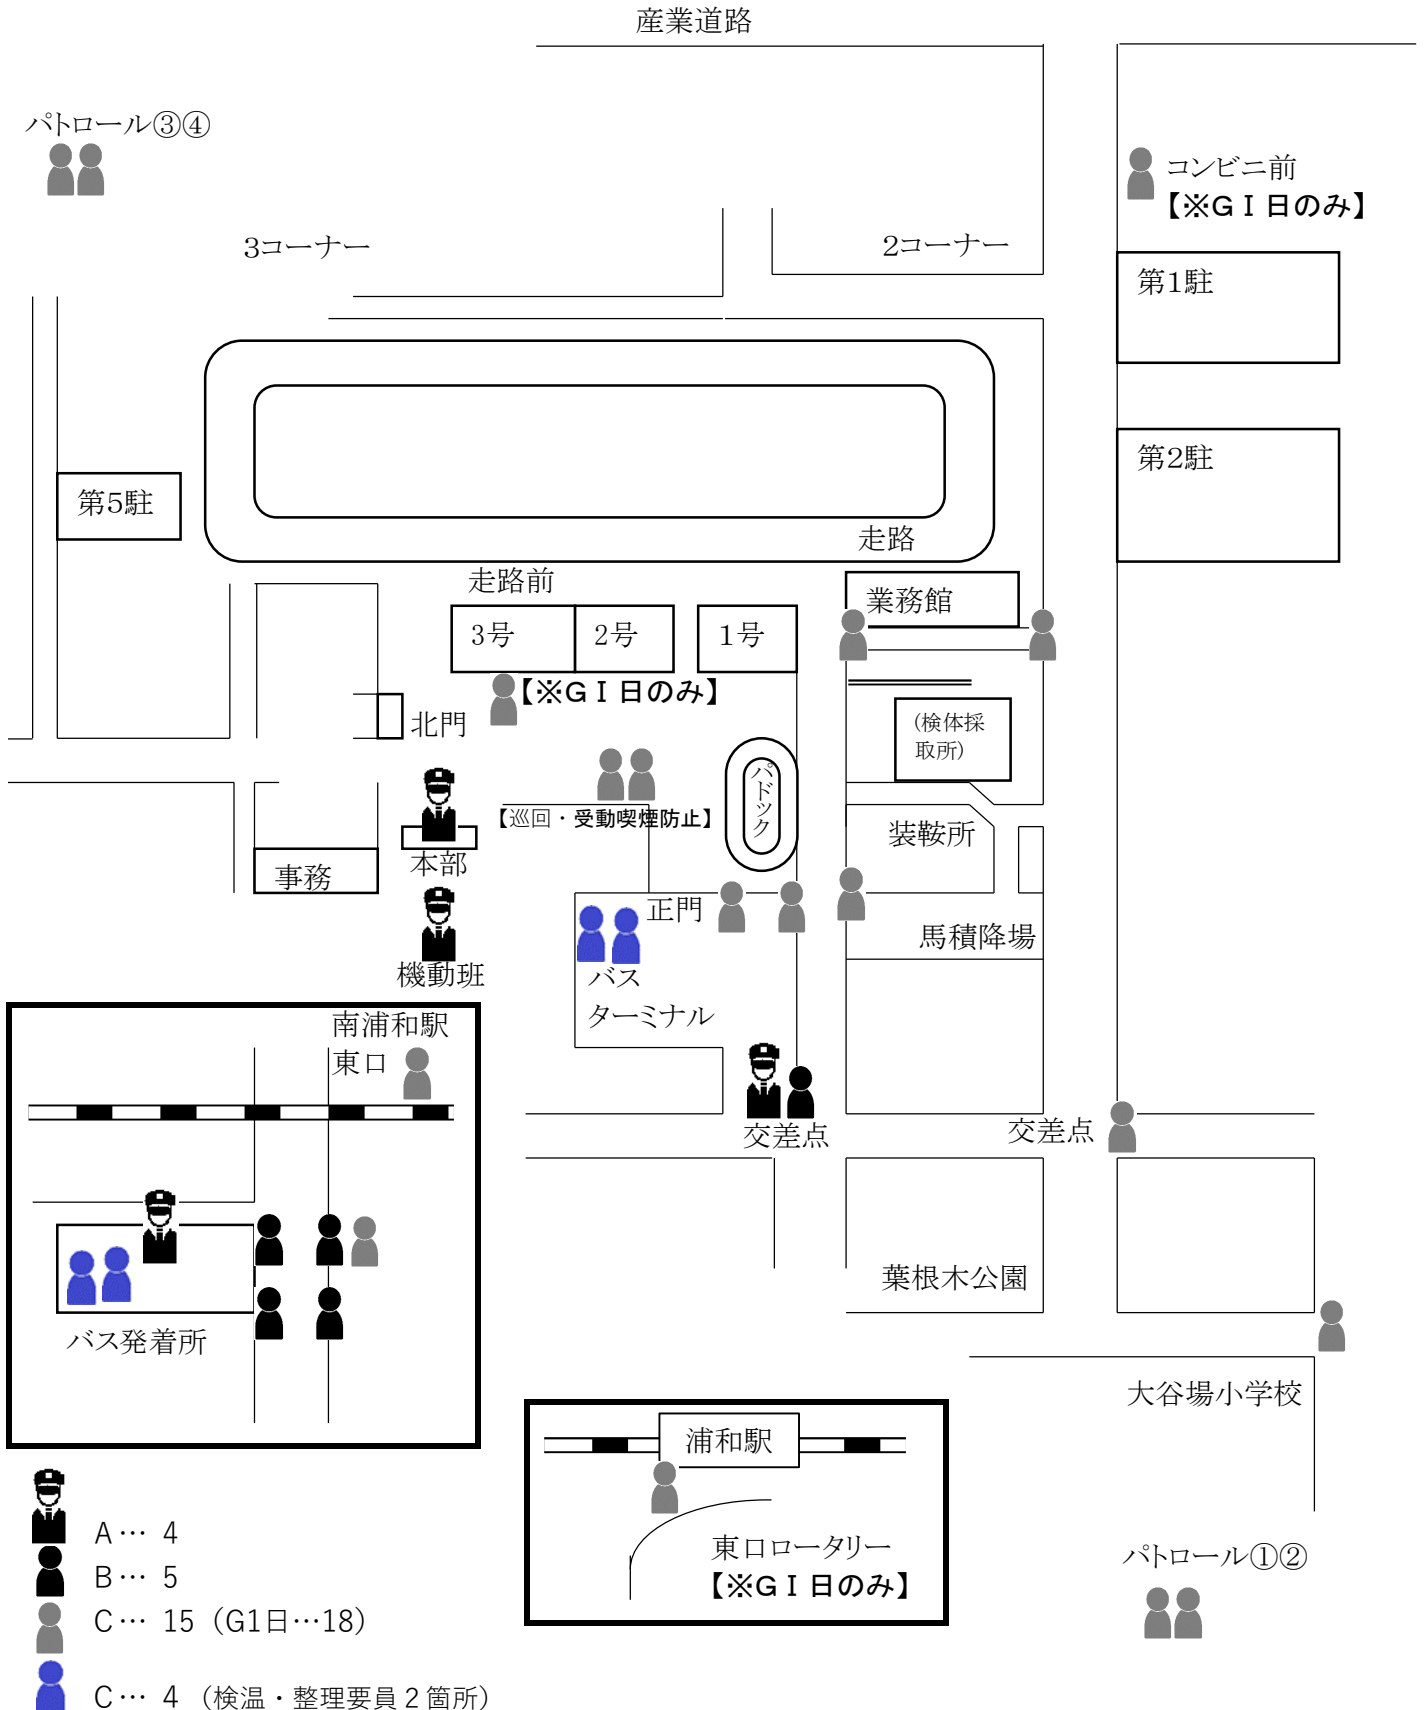

JRA場外 警備員配置図

【図4】

● 1工区警備

正門・南浦和・競馬場周辺・（浦和駅前）