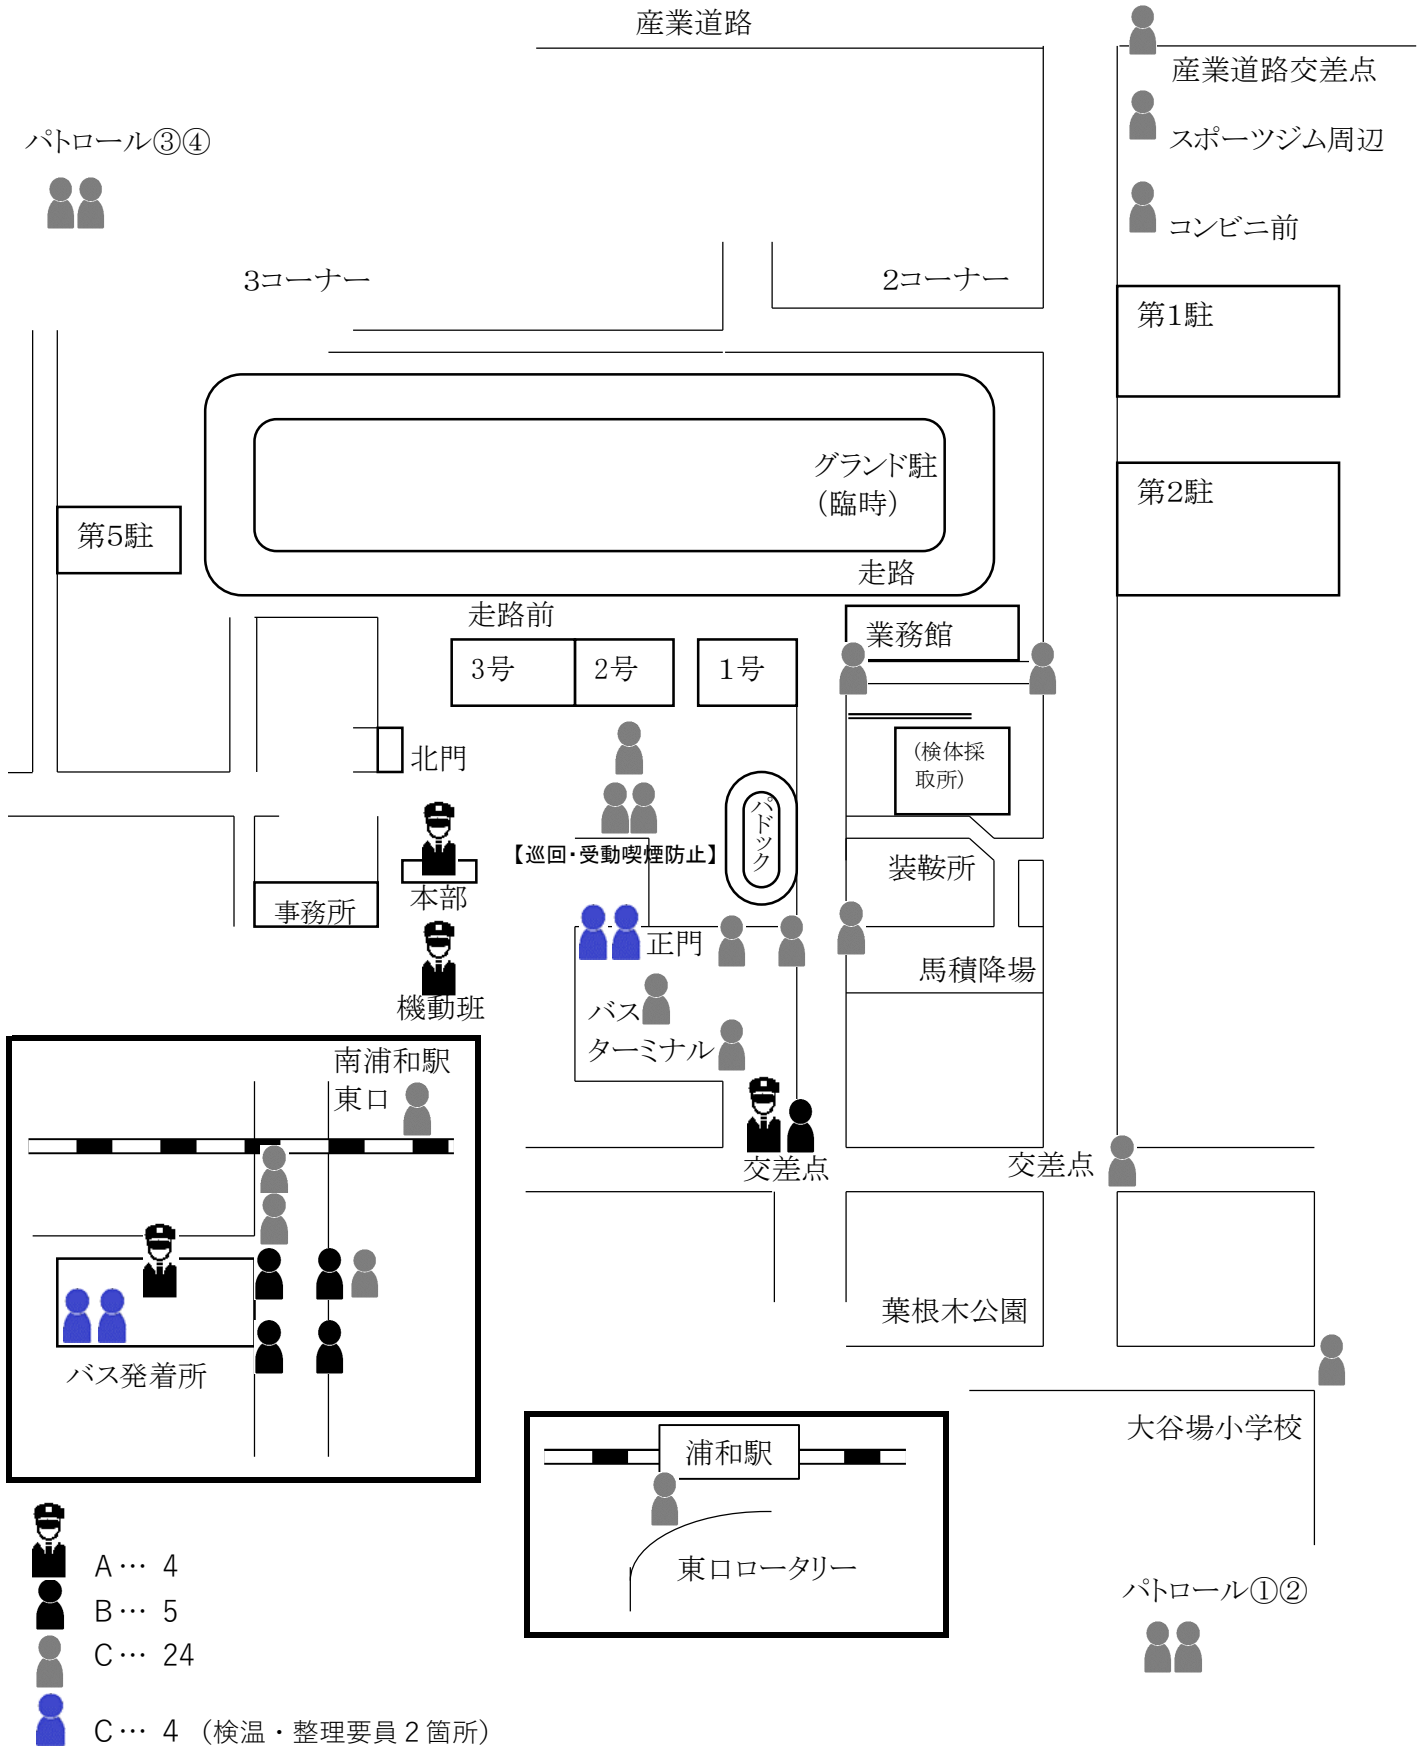

JRA場外（特異日） 警備員配置図

【図5】

● 1工区警備

正門・南浦和・競馬場周辺・浦和駅前