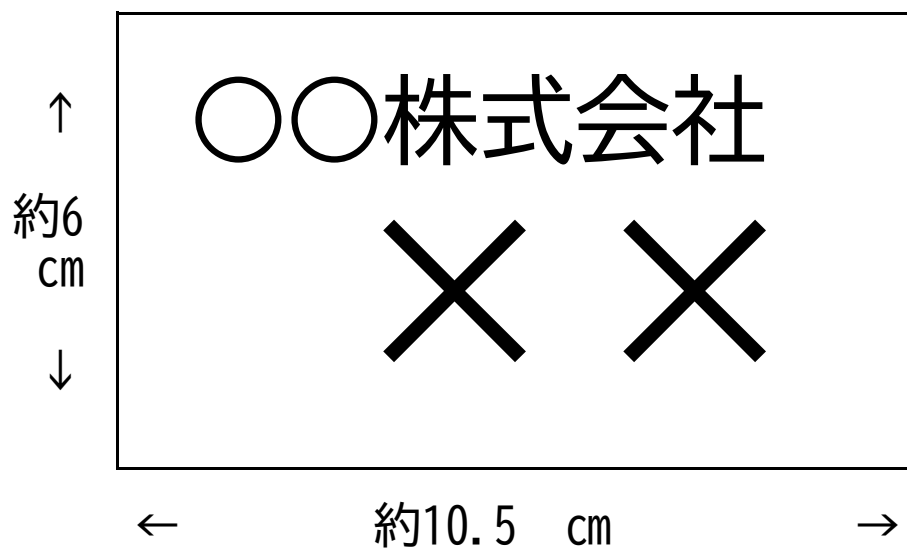

警備員装着用名札（見本）

氏名の字の大きさは90ポイント以上とする

※氏名は原則として姓を表記するが、同姓の者がいる場合には判別がつくように作成すること。