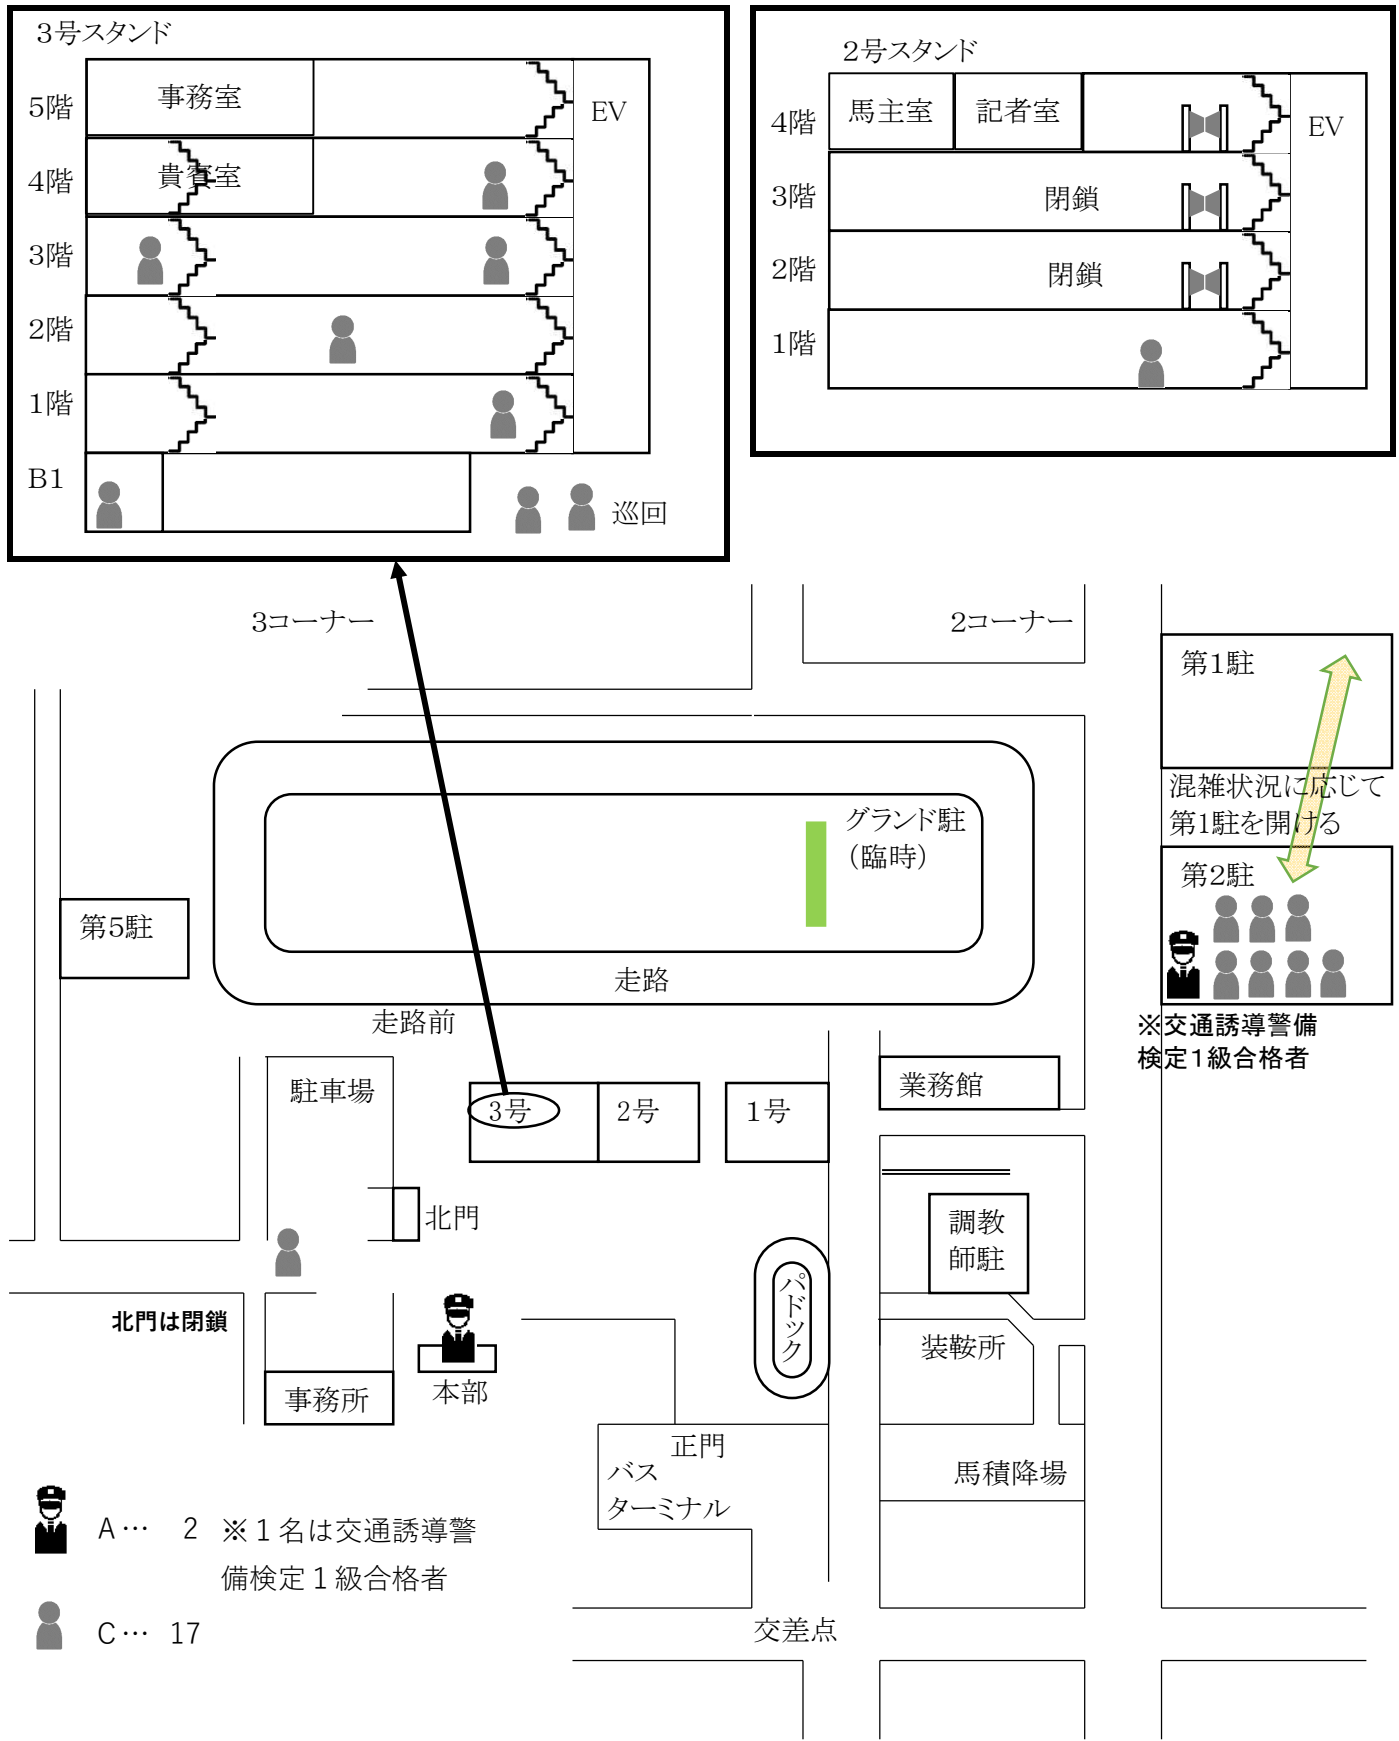

本場開催 警備員配置図

● 2工区警備

競馬場（スタンド、場内、走路前）・駐車場

【図1】

南関東場外 警備員配置図

● 2工区警備

競馬場・駐車場

【図2】

南関東場外（特異日） 警備員配置図

● 2工区警備

競馬場・駐車場

【図3】

南関東場外（休業日） 警備員配置図

● 2工区警備

競馬場・駐車場

【図4】

J R A 場外（土曜・祝日） 警備員配置図

● 2 工区警備

競馬場・駐車場

【図5】

第1駐

混雑状況に応じて第1駐を開ける

第2駐

※交通誘導警備検定1級合格者