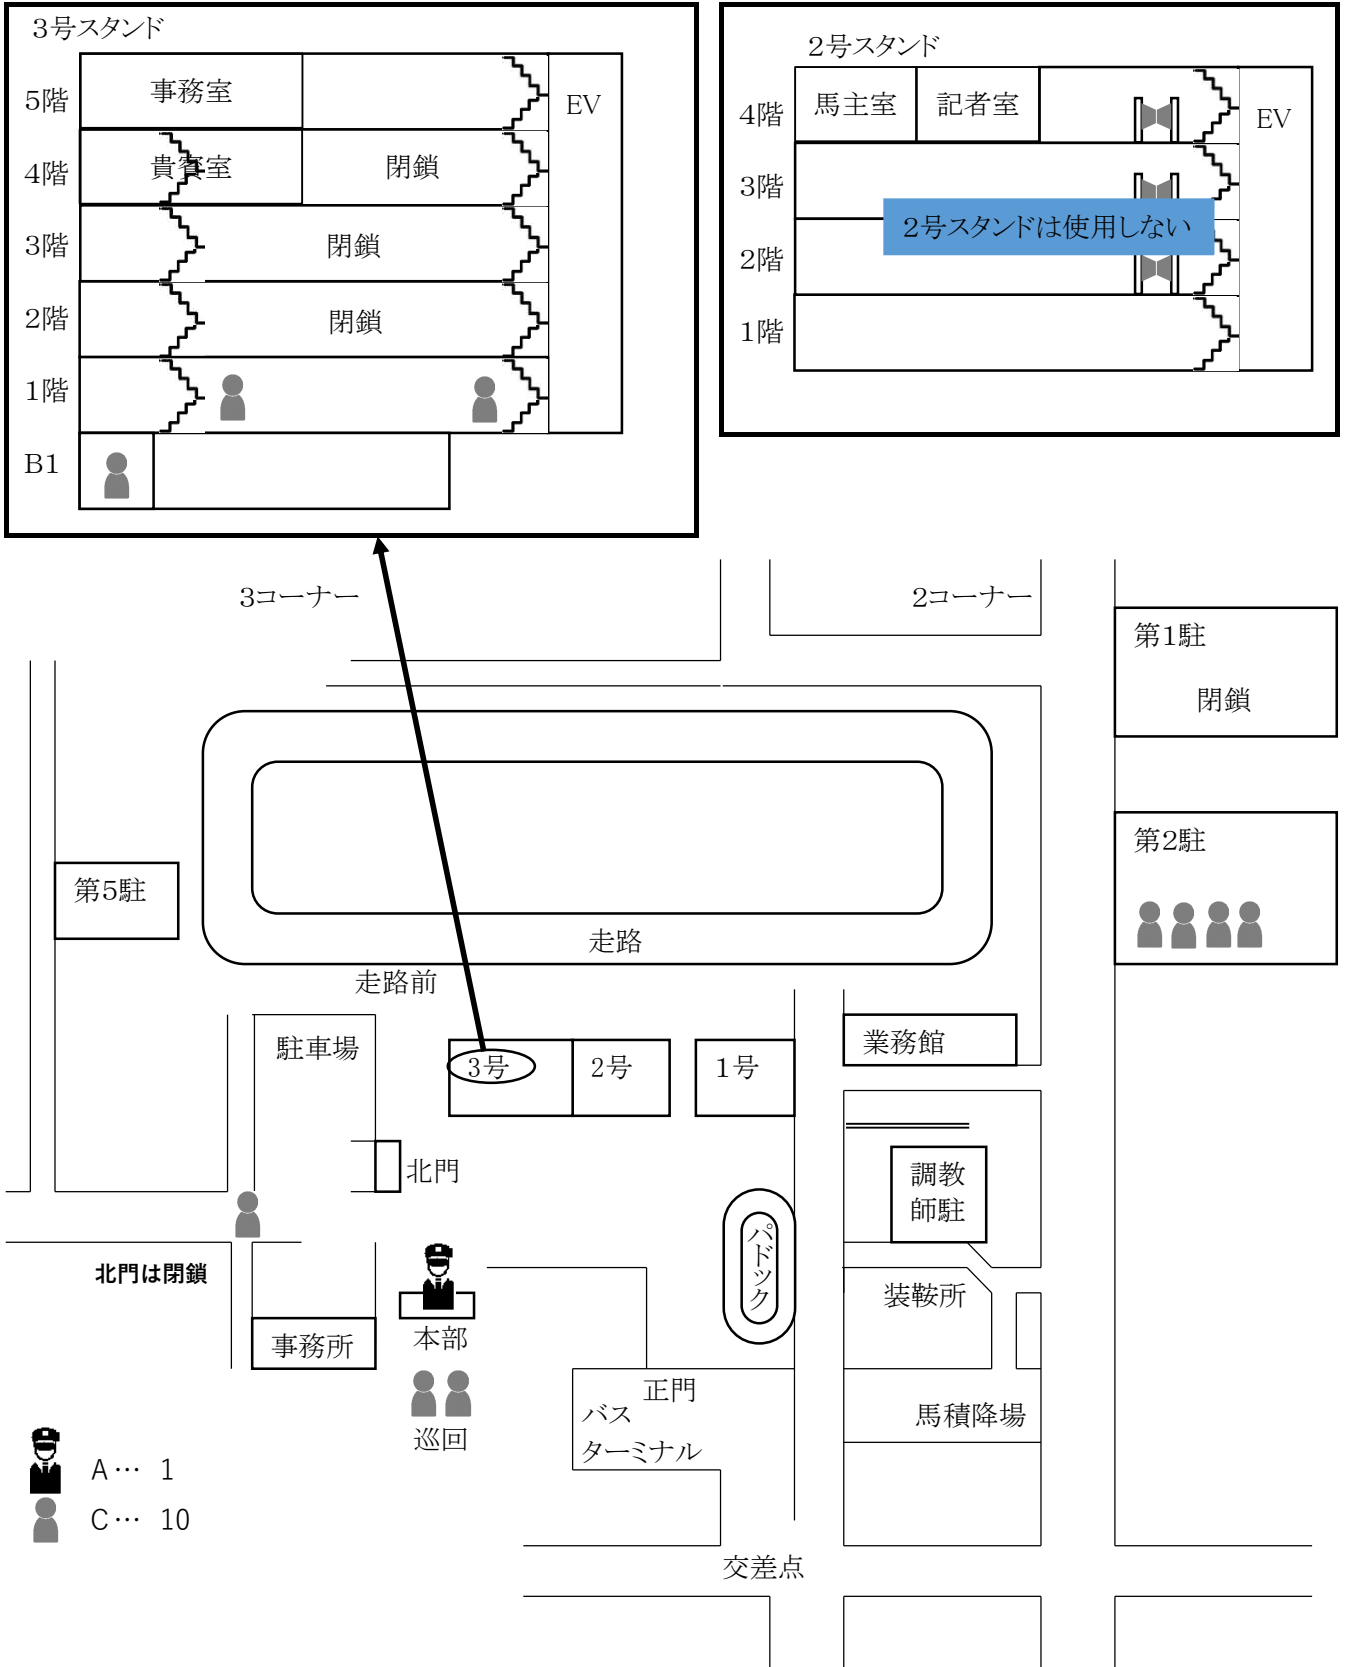

本場開催 警備員配置図

● 2工区警備

競馬場（スタンド、場内、走路前）・駐車場

【図1】

南関東場外 警備員配置図

● 2工区警備

競馬場・駐車場

【図2】

南関東場外（特異日） 警備員配置図

● 2工区警備

競馬場・駐車場

【図3】

南関東場外（休業日） 警備員配置図

● 2工区警備

競馬場・駐車場

【図4】

J R A 場外（土曜・祝日） 警備員配置図

● 2 工区警備

競馬場・駐車場

【図5】

第1駐

混雑状況に応じて第1駐を開ける

第2駐

※交通誘導警備検定1級合格者