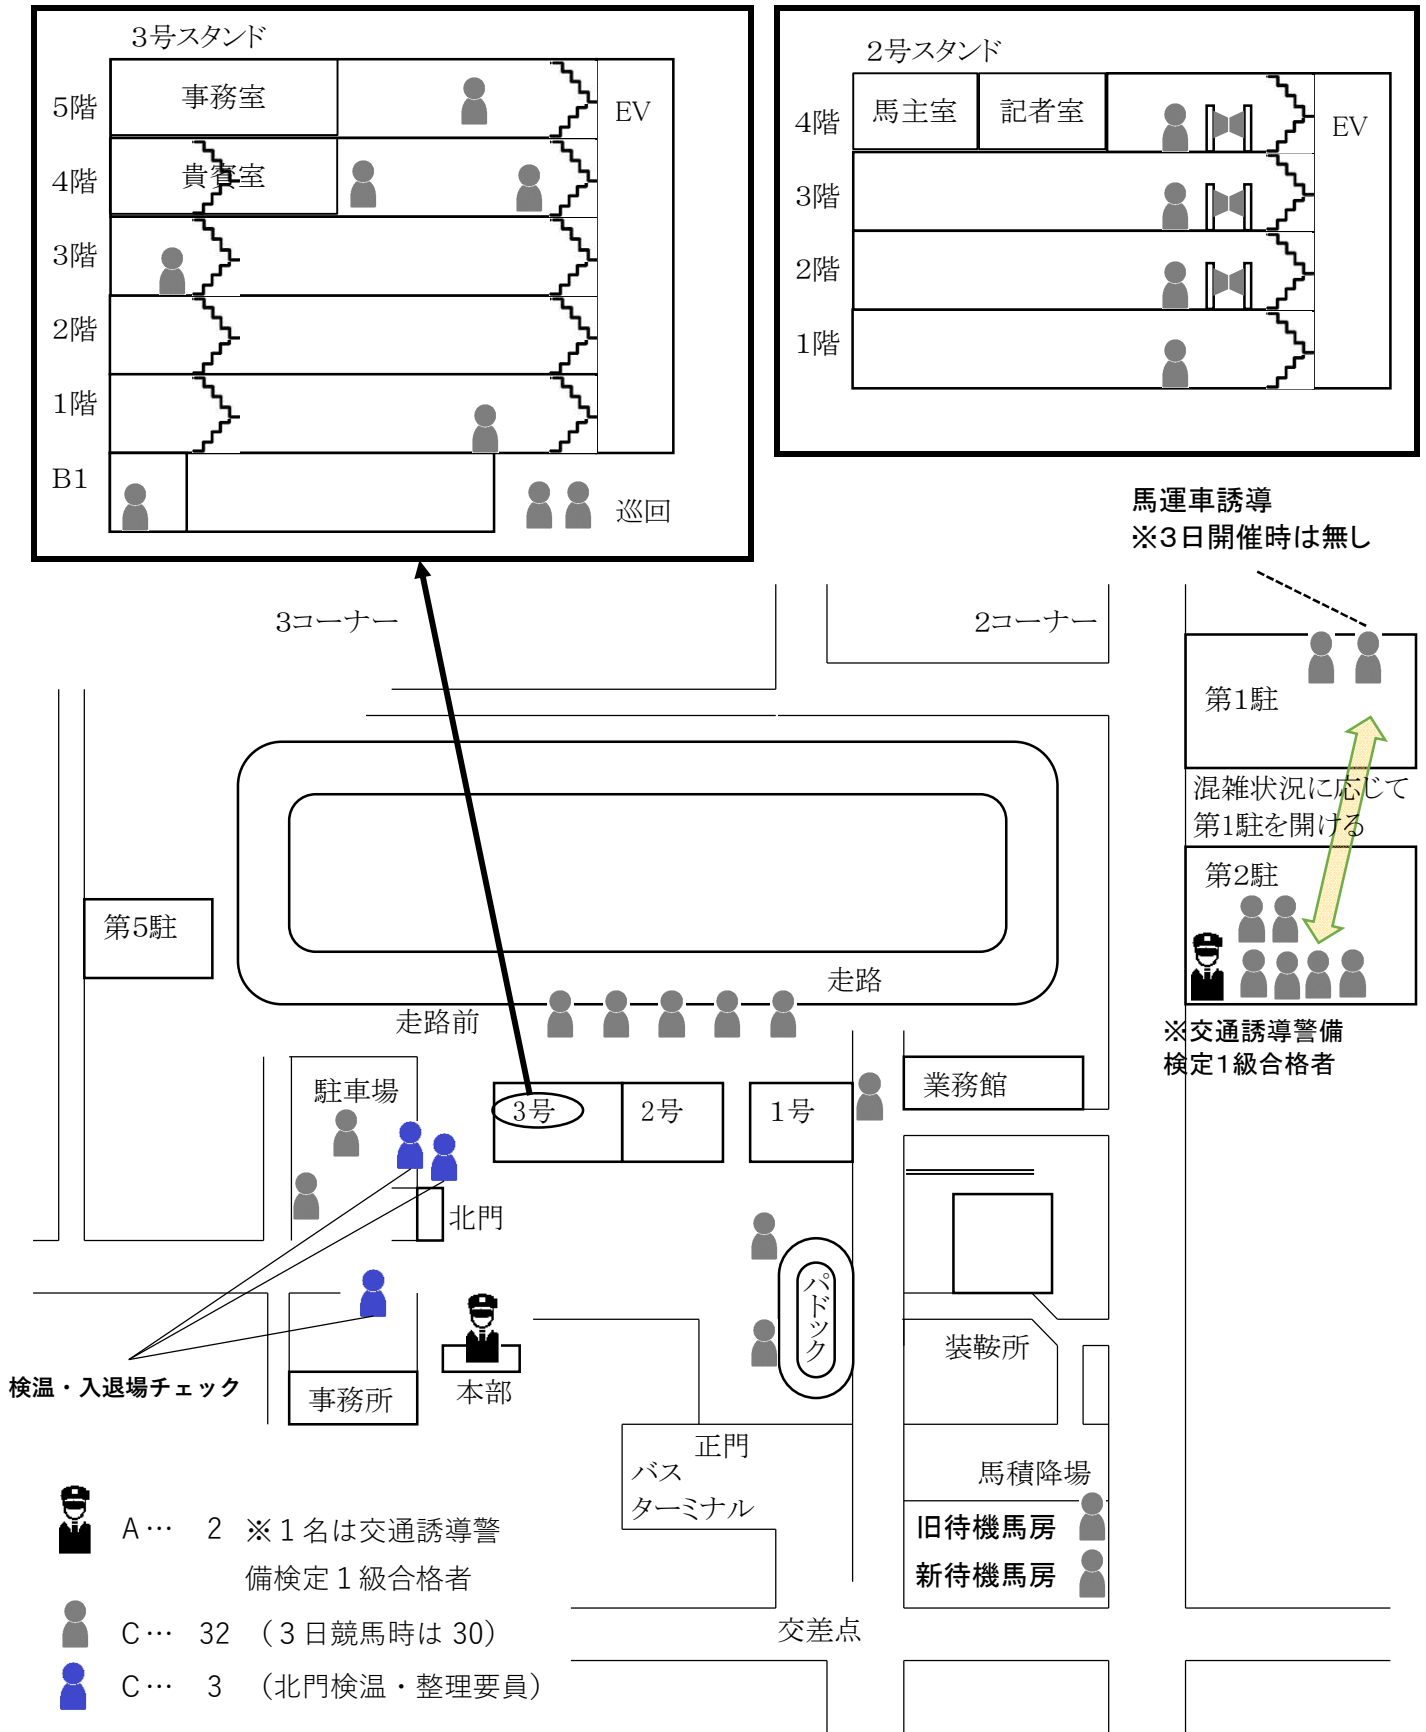

本場開催 警備員配置図

● 2工区警備

競馬場（スタンド、場内、走路前）・駐車場

【図1】

南関東場外 警備員配置図

● 2工区警備

競馬場・駐車場

【図2】

南関東場外（特異日） 警備員配置図

● 2工区警備

競馬場・駐車場

【図3】

南関東場外（休業日） 警備員配置図

● 2工区警備

競馬場・駐車場

【図4】

J R A 場外（土曜・祝日） 警備員配置図

● 2 工区警備

競馬場・駐車場

【図5】

第1駐

混雑状況に応じて第1駐を開ける

第2駐

※交通誘導警備検定1級合格者