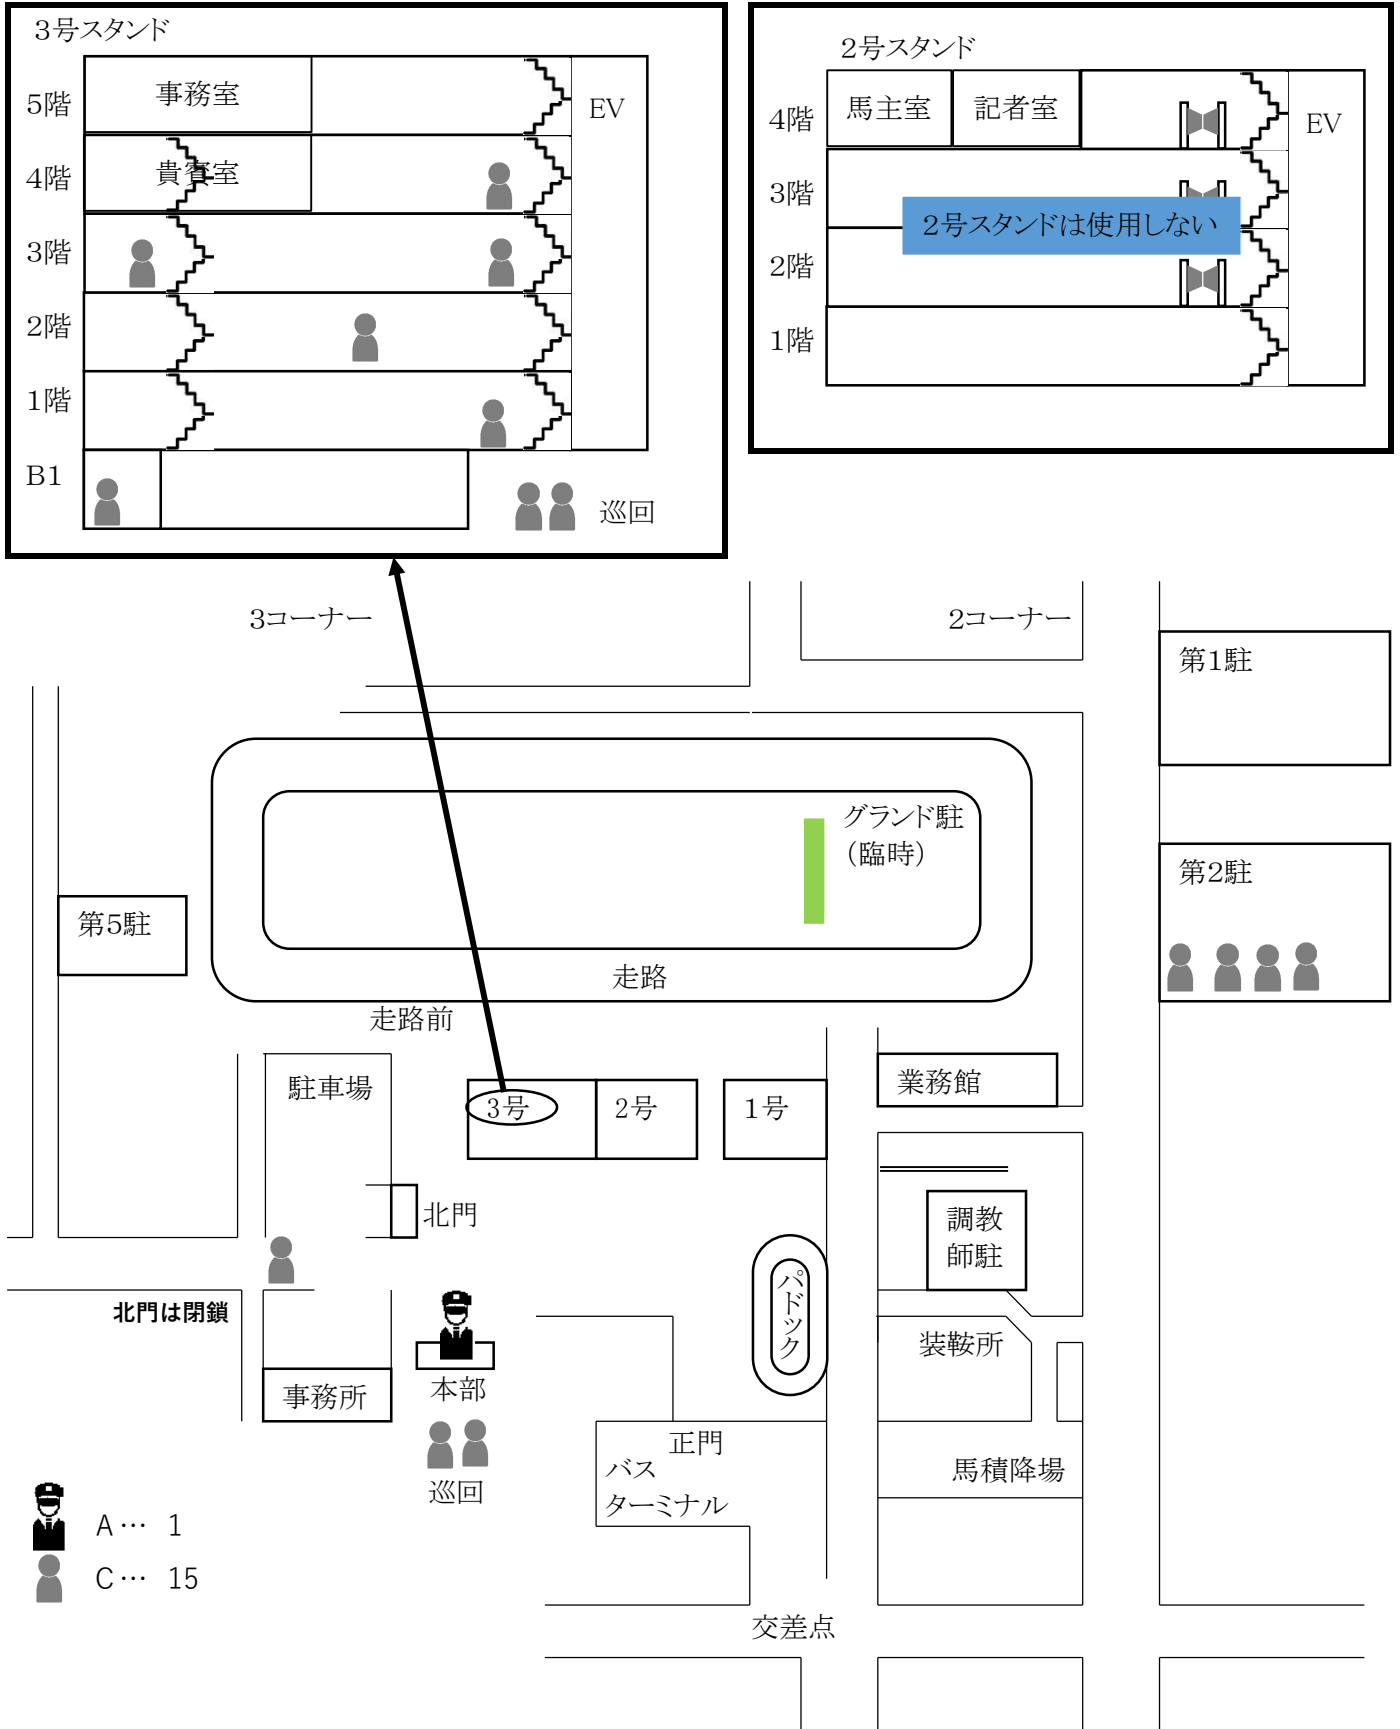

本場開催 警備員配置図

● 2工区警備

競馬場（スタンド、場内、走路前）・駐車場

【図1】

南関東場外 警備員配置図

● 2工区警備

競馬場・駐車場

【図2】

南関東場外（特異日） 警備員配置図

● 2工区警備

競馬場・駐車場

【図3】

南関東場外（休業日） 警備員配置図

● 2工区警備

競馬場・駐車場

【図4】

J R A 場外（土曜・祝日） 警備員配置図

● 2 工区警備

競馬場・駐車場

【図5】

第1駐

混雑状況に応じて第1駐を開ける

第2駐

※交通誘導警備検定1級合格者