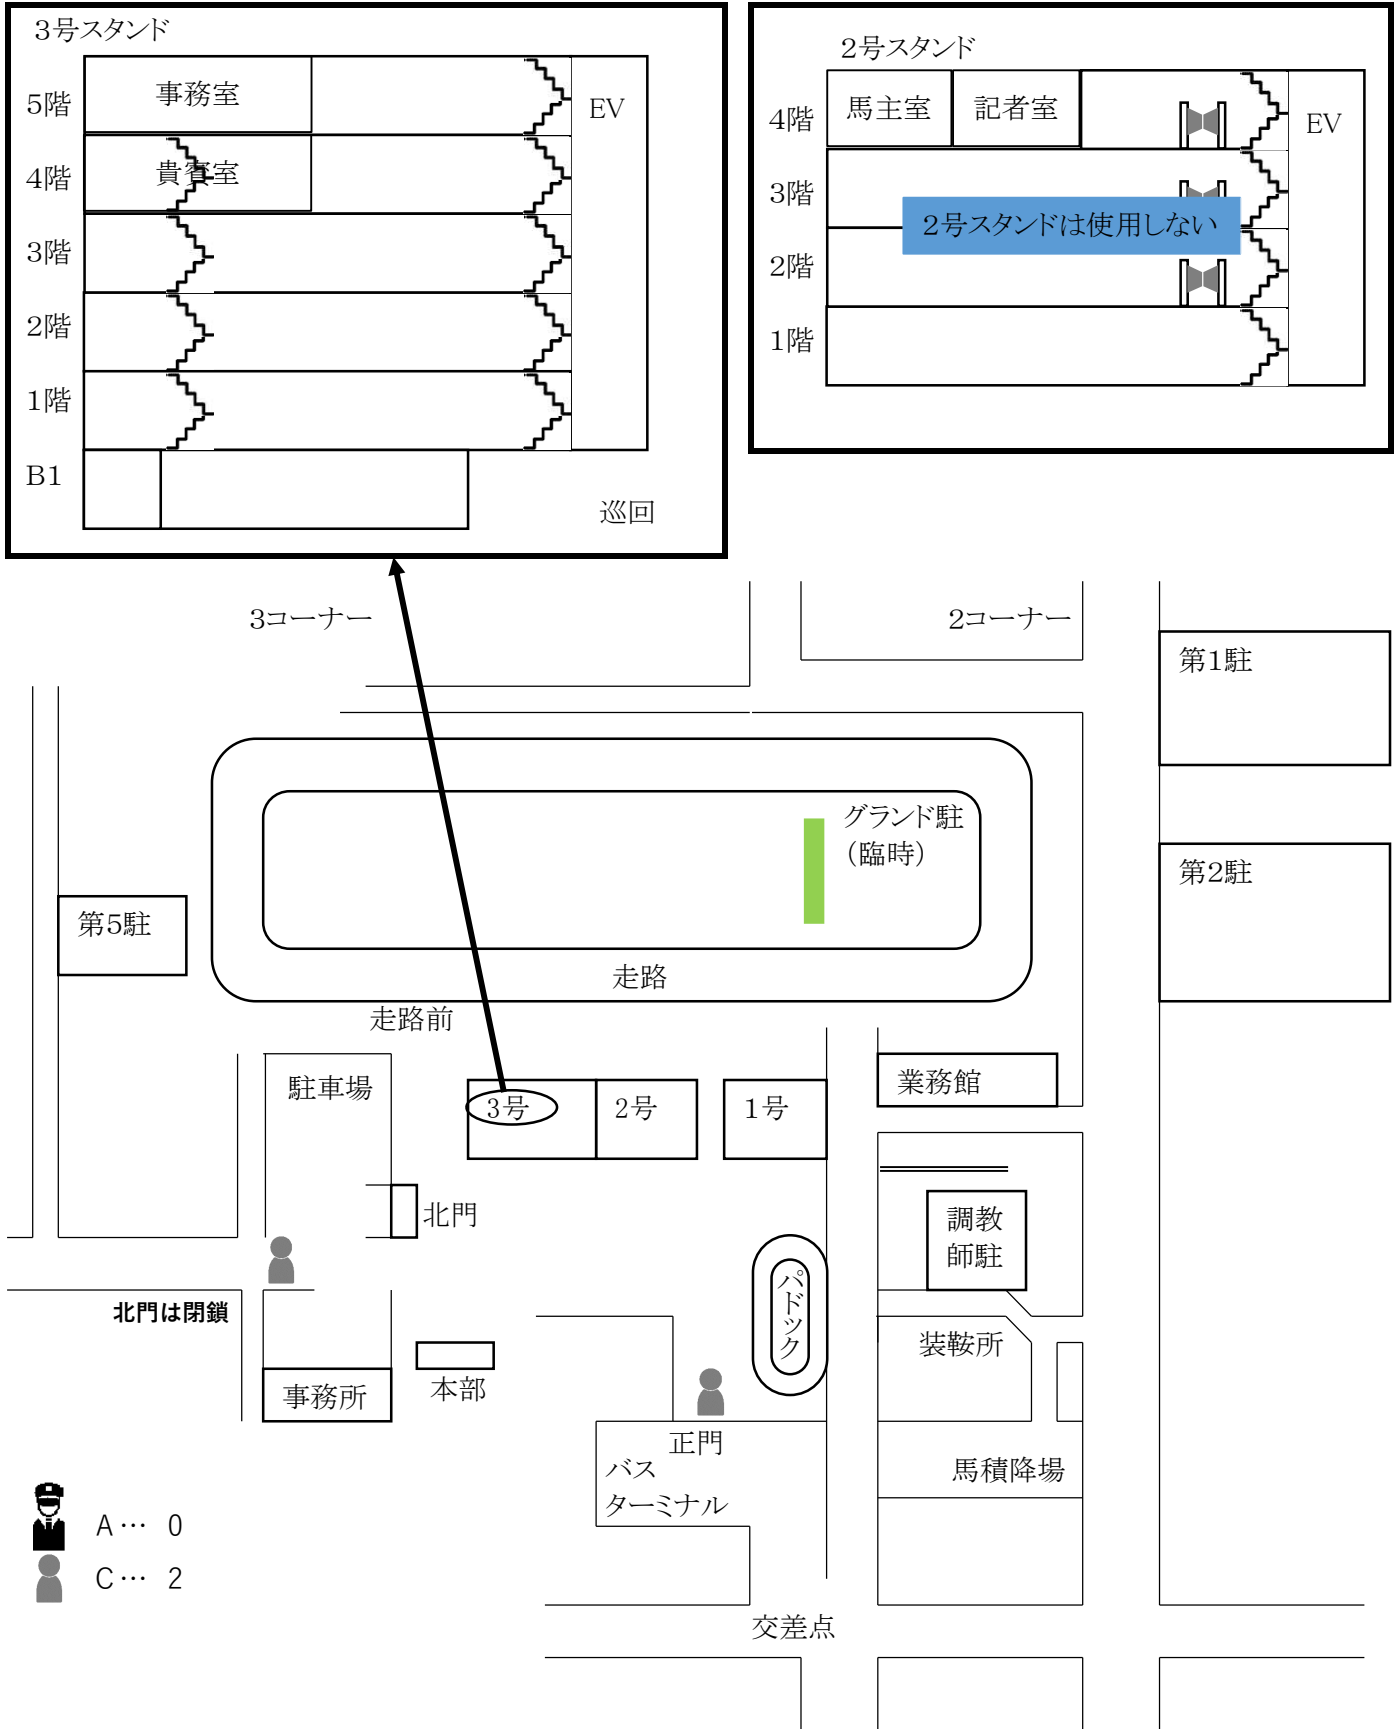

本場開催 警備員配置図

● 2工区警備

競馬場（スタンド、場内、走路前）・駐車場

【図1】

南関東場外 警備員配置図

● 2工区警備

競馬場・駐車場

【図2】

南関東場外（特異日） 警備員配置図

● 2工区警備

競馬場・駐車場

【図3】

南関東場外（休業日） 警備員配置図

● 2工区警備

競馬場・駐車場

【図4】

J R A 場外（土曜・祝日） 警備員配置図

● 2 工区警備

競馬場・駐車場

【図5】

第1駐

混雑状況に応じて第1駐を開ける

第2駐

※交通誘導警備検定1級合格者