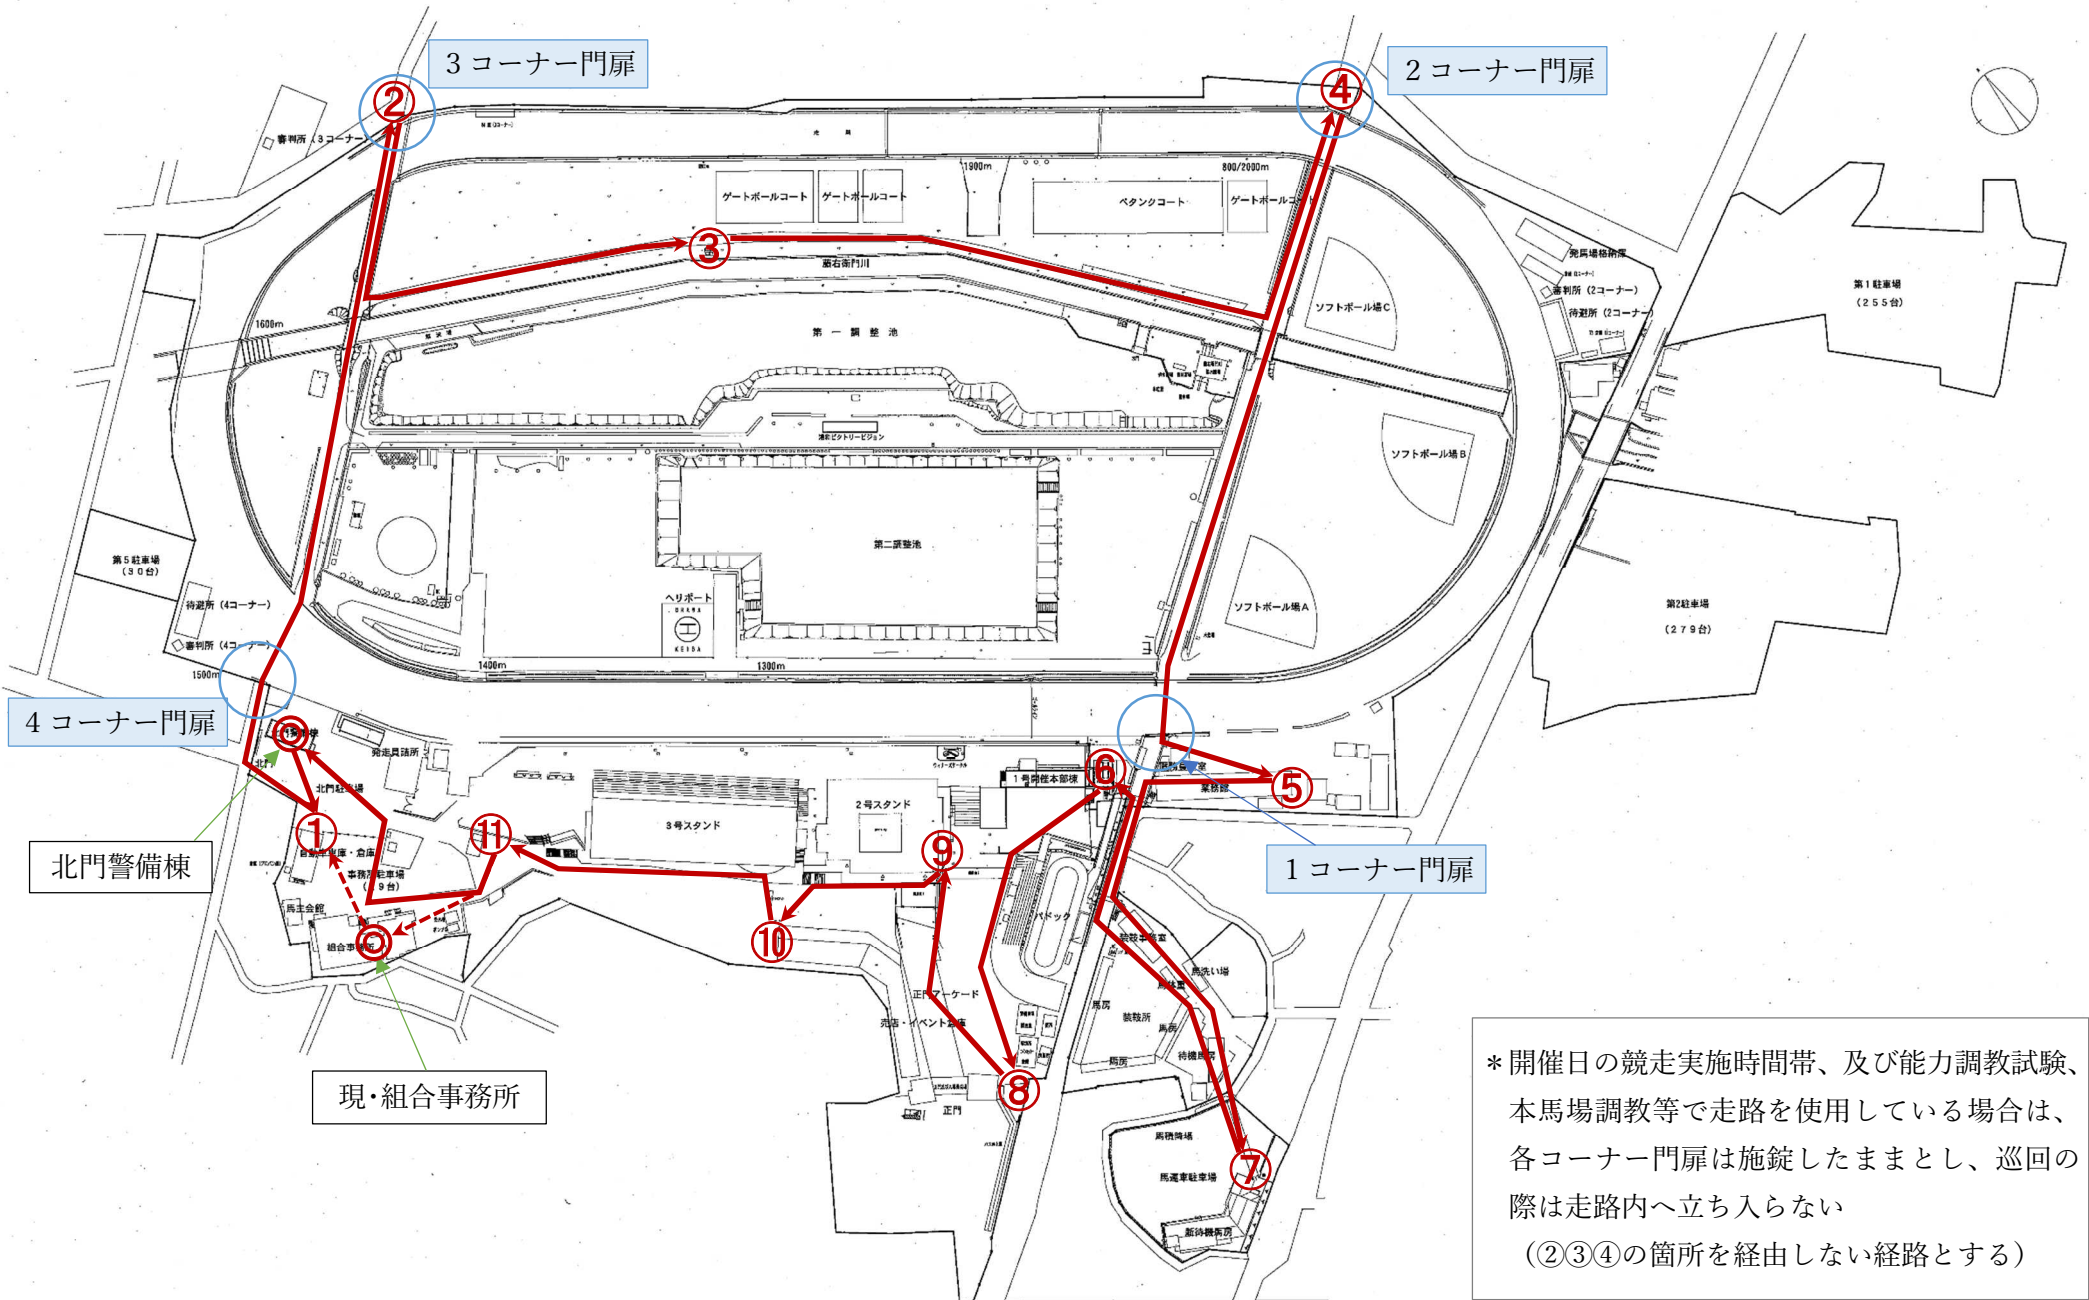

# 事務所警備業務 巡回経路図

\* 開催日の競走実施時間帯、及び能力調教試験、本馬場調教等で走路を使用している場合は、各コーナー門扉は施錠したままとし、巡回の際は走路内へ立ち入らない  
(②③④の箇所を経由しない経路とする)